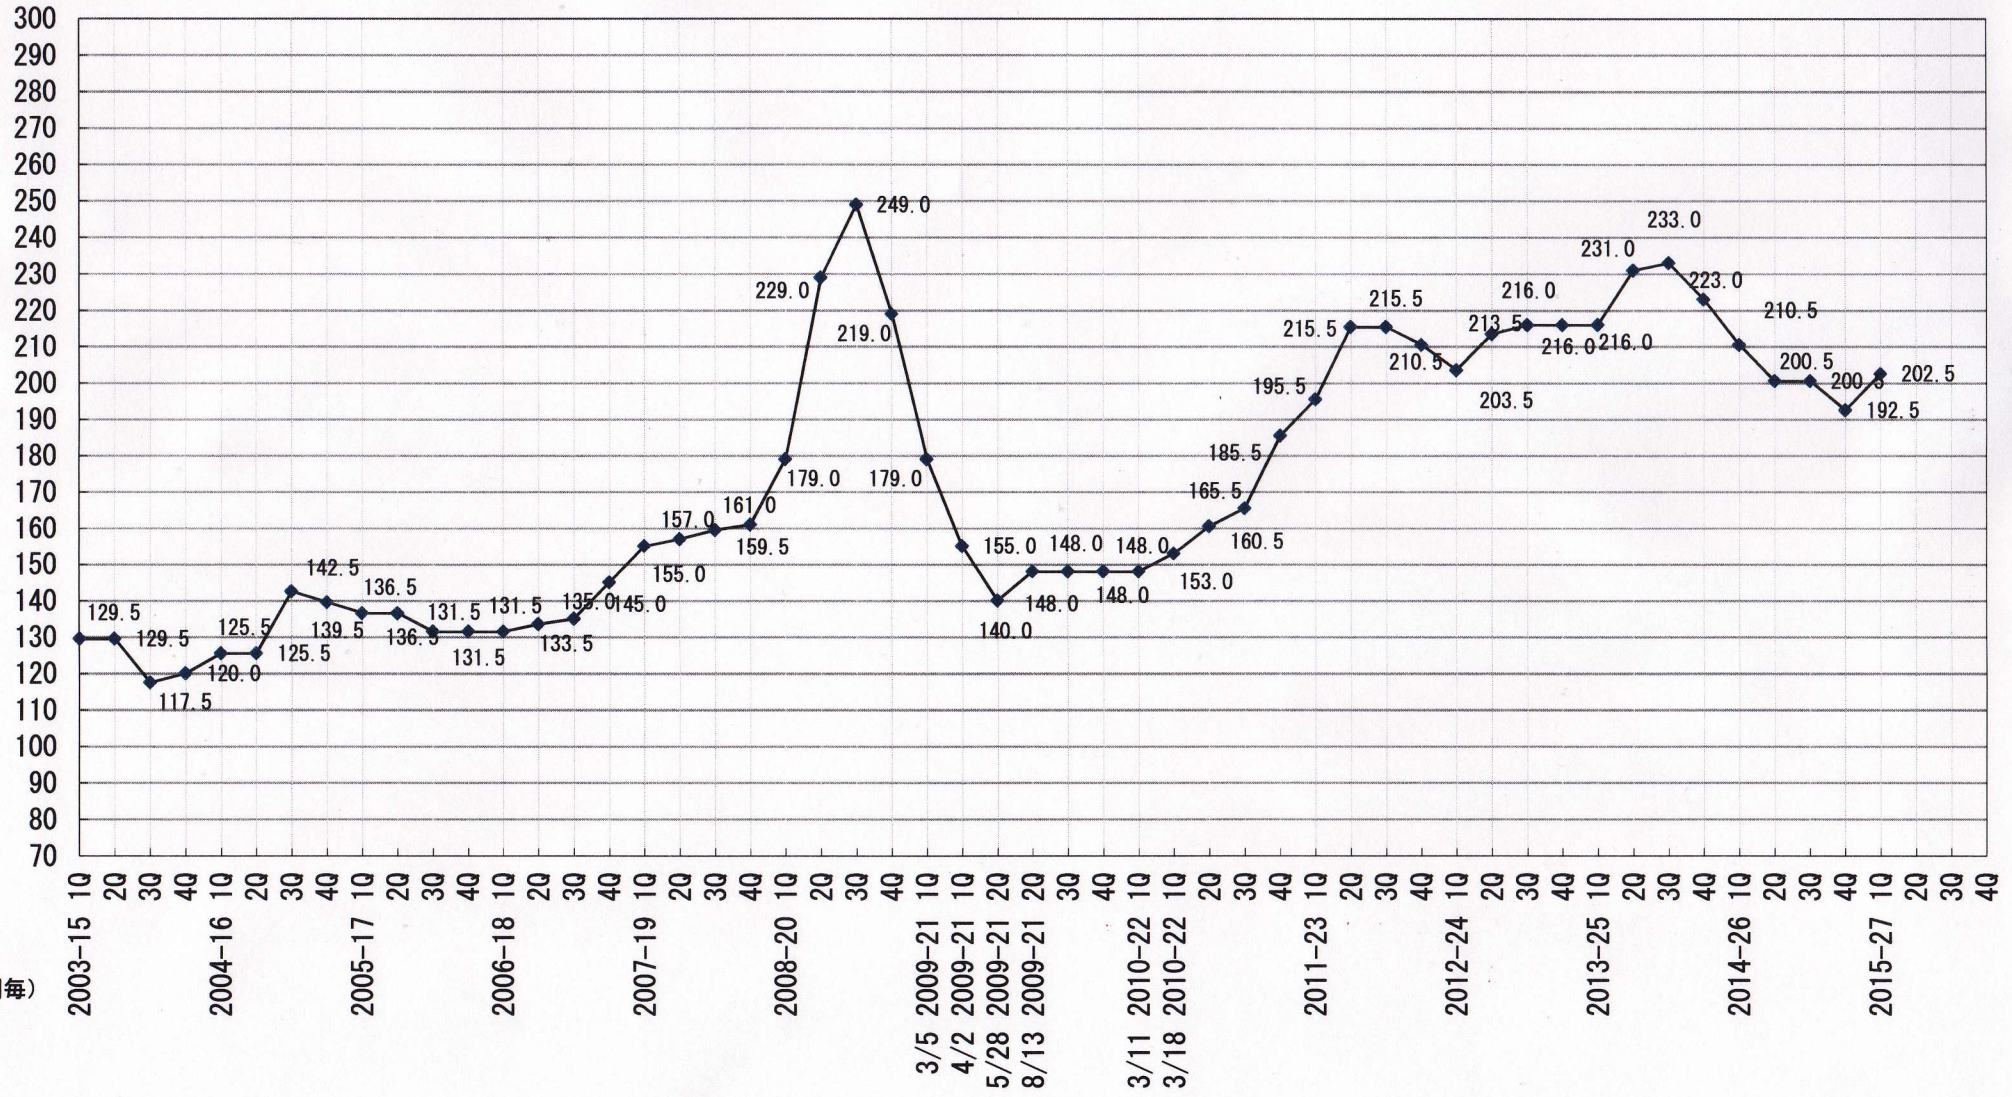

別図

工業用菜種白絞油価格推移(日本経済新聞) 2015年3月5日現在

円/kg

時期  
(西暦四半期毎)